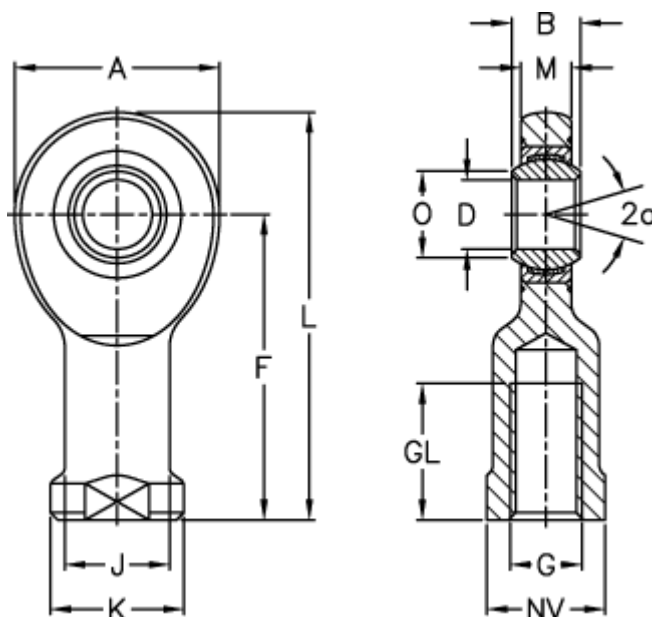

Varenummer: 03464006
 Beskrivelse: Fluro Ledhoved EI 6D

Mål

A	= 20	J	= 10
a (grader)	= 13	K	= 13
B	= 6	L	= 40
D	= 6	M	= 4.4
Dynamisk træk kN	= 3.6	NV	= 11
F	= 30	O	= 8
g	= M6	Statisk træk kN	= 10.3
GL	= 12	Vægt	= 21